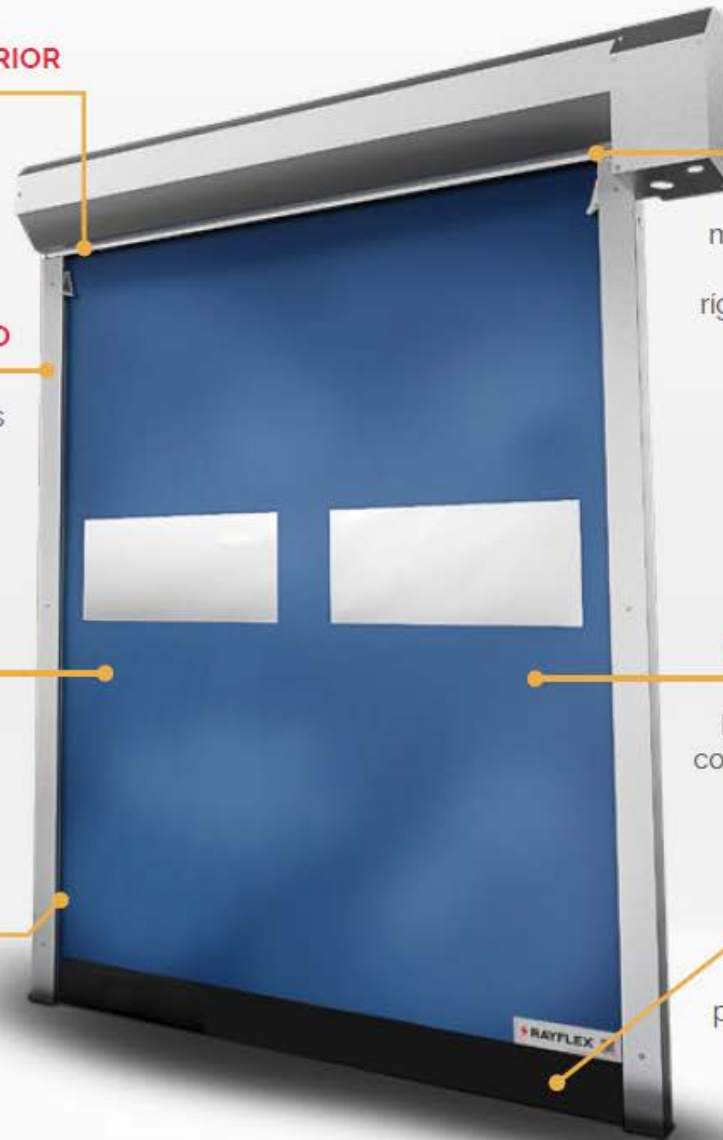

● **ECONOMIA DE ENERGIA**

Com as laterais mais estreitas do mercado, as Portas RP RAYFLEX se encaixam perfeitamente nas guias laterais, evitando fugas de ar e entrada de contaminantes no ambiente.

● **SEGURANÇA TOTAL**

ENCAIXE LATERAL EXCLUSIVO

Elimina o uso de barras horizontais para estabilidade da lona, permitindo segurança máxima aos usuários e maior vedação.

SEGURANÇA TOTAL

Lona totalmente flexível e sem nenhum tipo de barra metálica.

SENSOR DE SEGURANÇA

Embutido nas guias da porta, protegido de colisões de veículos.

AUTORREPARÁVEL TECNOLOGIA ORIGINAL RAYFLEX

Volta as guias sem trabalho manual, independente do sentido da colisão e não possui barras rígidas que se danificam na batida.

PAINEL DE COMANDO

CLP dedicado com display de comunicação visual.

ABERTURA DIÁRIA ILIMITADA

Motorreductor de alto rendimento com encoder para posicionamento e precisão de movimentos.

VEDAÇÃO INFERIOR TOTAL