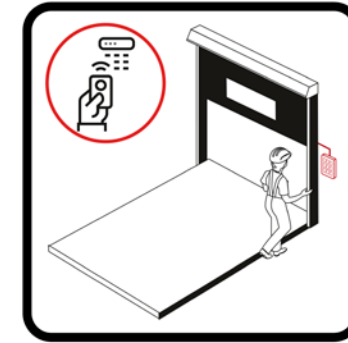

PAINEL DE COMANDO

CLP dedicado com display de comunicação visual.

ABERTURA DIÁRIA ILIMITADA

Motorreductor de alto rendimento com encoder para posicionamento e precisão de movimentos.

VEDAÇÃO INFERIOR TOTAL

Bolsa inferior macia e flexível, proporciona assentamento total ao piso e não machuca os usuários.

ACIONADORES

A RAYFLEX oferece diversas opções de comando para abertura e fechamento das portas. Abrir e fechar uma porta automaticamente resulta em economia de tempo e energia, além de ganhos em produtividade.

Botoeira

Botoeira
NO TOUCH

Radar de movimento

Controle de acesso
(Crachá e teclado de senha)

Puxador

Controle remoto

Laço de indução

PORTA RÁPIDA RAYFLEX RP