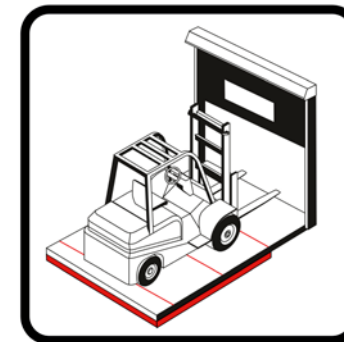

Botoeira

Botoeira
NO TOUCH

Radar de movimento

Controle de acesso
(Crachá e teclado de senha)

Puxador

Controle remoto

Laço de indução

PORTA RÁPIDA RAYFLEX RP

| CARACTERÍSTICAS TÉCNICAS | | OBSERVAÇÕES |
|--------------------------|---|---|
| DIMENSÕES MÍNIMAS | L 1.100mm x H 1.000mm | Outras medidas sob projeto |
| DIMENSÕES MÁXIMAS | L 4.000mm H 5.000mm | |
| TEMPERATURA DE TRABALHO | Positiva | - |
| VELOCIDADE DE ABERTURA | Até 2,5 m/s | Variável de acordo com a configuração da porta adquirida. |
| RESISTÊNCIA A PRESSÃO | Vinil (15 Pa) X-force (25Pa) | - |
| ESTRUTURA | Alumínio | - |
| ACABAMENTOS DISPONÍVEIS | Capa de colunas, motor e cilindro | Galvanizado, pintado ou aço inox |
| VISOR OPCIONAL | Translúcido ou microperfurado | - |
| MOTORREDUTOR | SEW | - |
| INTERTRAVAMENTO | Permite comunicação com outros equipamentos | - |