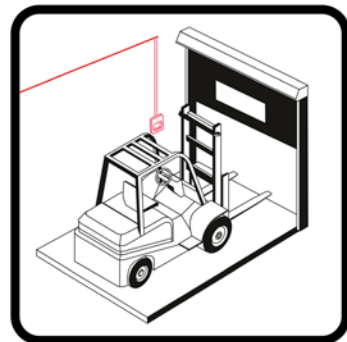

Botoeira

Botoeira
NO TOUCH

Radar de movimento

Controle de acesso
(Crachá e teclado de senha)

Puxador

Controle remoto

Laço de indução

PORTA RÁPIDA RAYFLEX RP

| CARACTERÍSTICAS TÉCNICAS | | OBSERVAÇÕES |
|--------------------------|---|---|
| DIMENSÕES MÍNIMAS | L 1.100mm x H 1.000mm | Outras medidas sob projeto |
| DIMENSÕES MÁXIMAS | L 4.000mm H 5.000mm | |
| TEMPERATURA DE TRABALHO | Positiva | - |
| VELOCIDADE DE ABERTURA | Até 2,5 m/s | Variável de acordo com a configuração da porta adquirida. |
| RESISTÊNCIA A PRESSÃO | Vinil (15 Pa) X-force (25Pa) | - |
| ESTRUTURA | Alumínio | - |
| ACABAMENTOS DISPONÍVEIS | Capa de colunas, motor e cilindro | Galvanizado, pintado ou aço inox |
| VISOR OPCIONAL | Translúcido ou microperfurado | - |
| MOTORREDUTOR | SEW | - |
| INTERTRAVAMENTO | Permite comunicação com outros equipamentos | - |