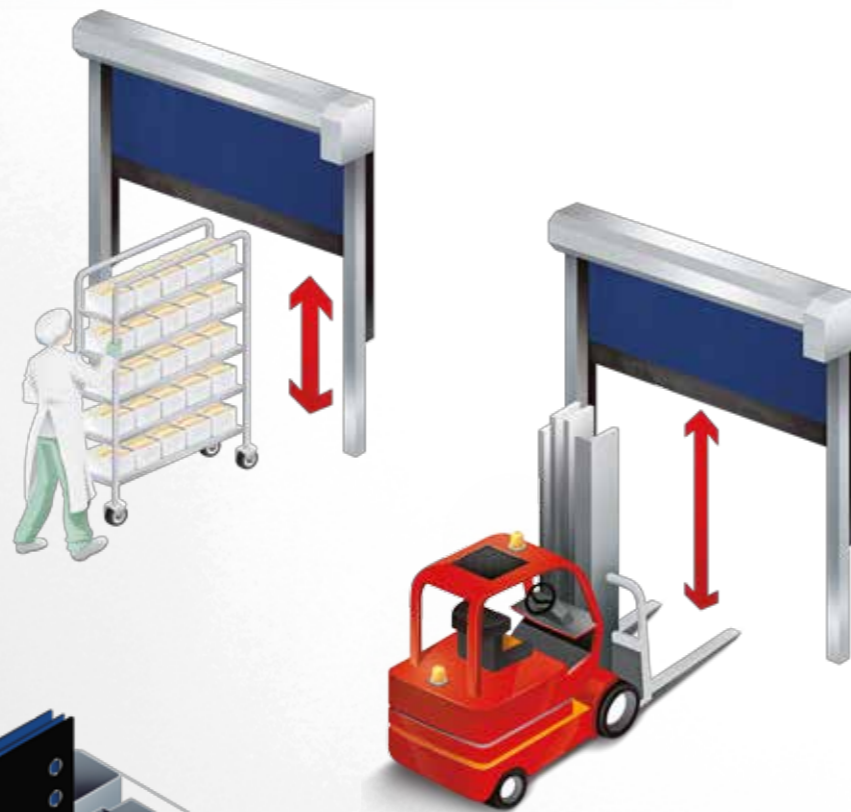

# CARACTERÍSTICAS

- Dimensão máxima:  
4.000 x 5.000 (LxA)
- Velocidade: até 0,7 m/s

- Reparação automática
- Segurança ao usuário

## MÁXIMA SEGURANÇA

As portas RAYFLEX garantem a máxima segurança ao seu negócio. Além dos dispositivos convencionais com fotocélulas e sistemas de reversão por contato, possuem uma manta totalmente flexível, sem barras metálicas ou componentes rígidos que possam causar acidentes.

## ESTRUTURA

A montagem das nossas Portas RP é realizada com sistemas exclusivos de encaixes e parafusos para que não haja a necessidade de desmontá-las em caso de reposição de peças.