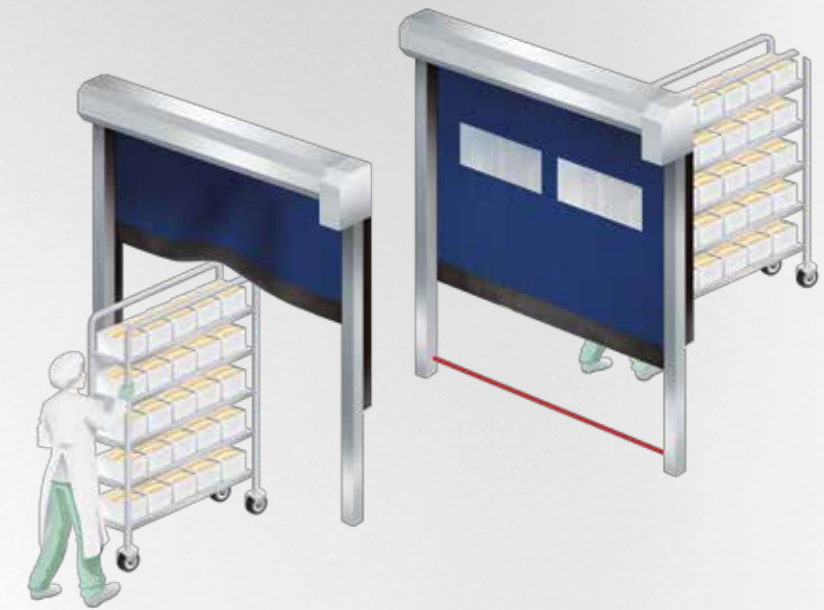

## PORTA DE ABERTURA RÁPIDA

As portas rápidas automáticas da série RP possuem sistema exclusivo, desenvolvido e patentado pela RAYFLEX, com restabelecimento de operação em caso de impacto, que reduz a manutenção, evita possíveis trocas de peças e, ao mesmo tempo, elimina paradas de produção pelo não funcionamento da porta.

# CARACTERÍSTICAS

- Dimensão máxima:  
4.000 x 5.000 (LxA)
- Velocidade: até 0,7 m/s

- Reparação automática
- Segurança ao usuário

## MÁXIMA SEGURANÇA

As portas RAYFLEX garantem a máxima segurança ao seu negócio. Além dos dispositivos convencionais com fotocélulas e sistemas de reversão por contato, possuem uma manta totalmente flexível, sem barras metálicas ou componentes rígidos que possam causar acidentes.

## ESTRUTURA

A montagem das nossas Portas RP é realizada com sistemas exclusivos de encaixes e parafusos para que não haja a necessidade de desmontá-las em caso de reposição de peças.