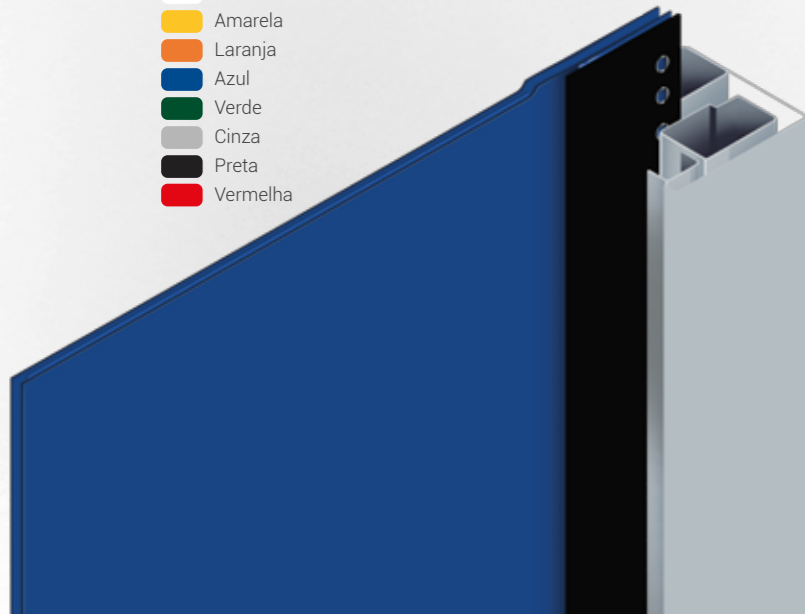

## MÁXIMA SEGURANÇA

As portas RAYFLEX garantem a máxima segurança ao seu negócio. Além dos dispositivos convencionais com fotocélulas e sistemas de reversão por contato, possuem uma manta totalmente flexível, sem barras metálicas ou componentes rígidos que possam causar acidentes.

## CORES DISPONÍVEIS DA MANTA:

- Branca
- Amarela
- Laranja
- Azul
- Verde
- Cinza
- Preta
- Vermelha