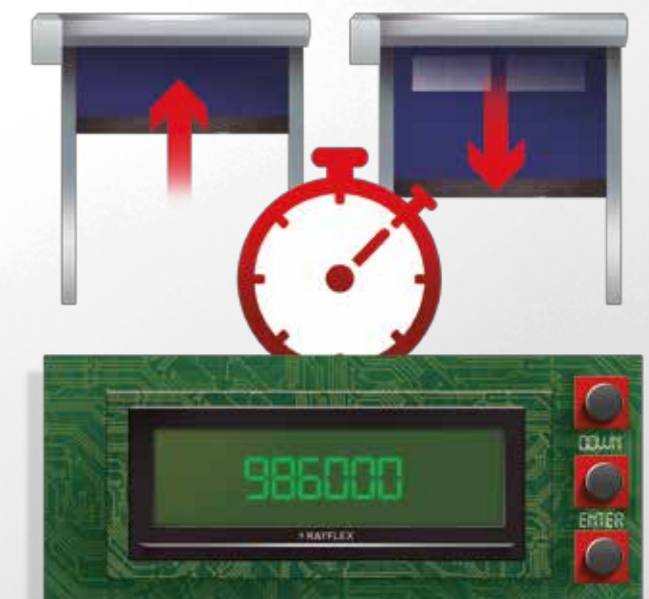

## CORES DISPONÍVEIS DA MANTA:

- Branca
- Amarela
- Laranja
- Azul
- Verde
- Cinza
- Preta
- Vermelha

## PAINEL DE COMANDO

Caixa de controle com display de autodiagnóstico que informa todas as condições de sua porta de maneira simples e precisa. Os painéis controladores inteligentes possibilitam diferentes alturas de abertura: para pedestres ou para empilhadeiras.